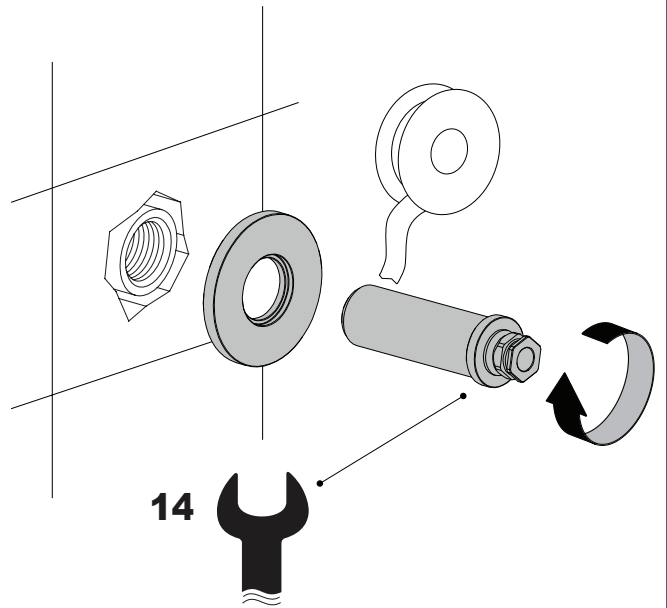

(A) (B)

(A) (B)

(A) (B)

REMER
RUBINETTERIE

Remer Rubinetterie S.p.A.

20062 Via Leonardo da Vinci, 83 - Cassano d'Adda (MI) Italy

Tel. +39 0363 364 211 - e-mail: info@remer.eu

www.remer.eu