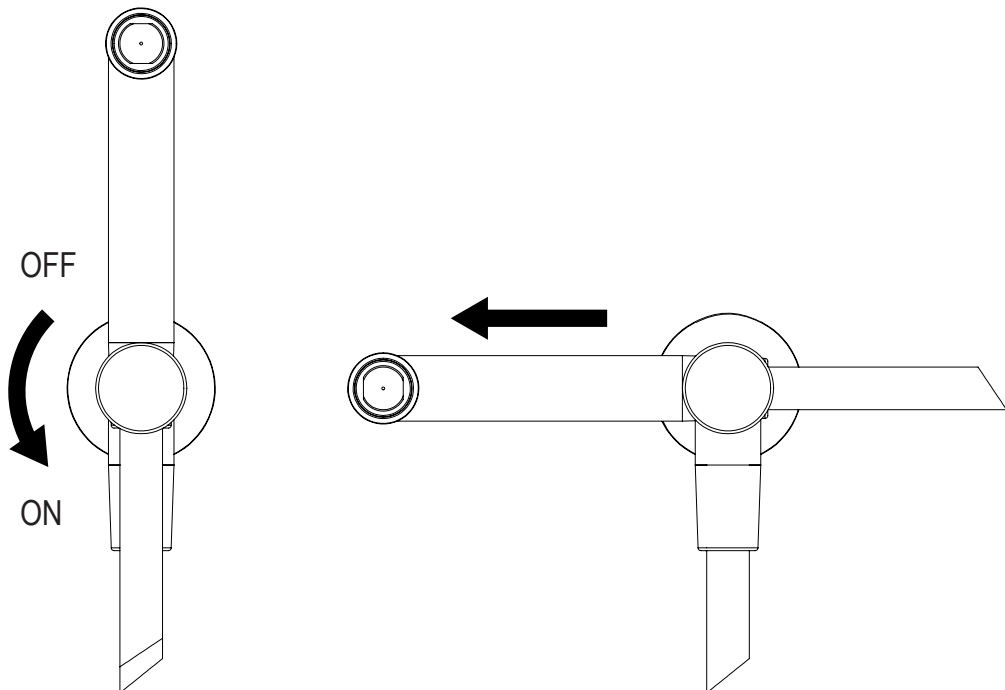

(A) (B)

(A) (B)

(A) (B)

REMER
RUBINETTERIE

Remer Rubinetterie S.p.A.

20062 Via Leonardo da Vinci, 83 - Cassano d'Adda (MI) Italy

Tel. +39 0363 364 211 - e-mail: info@remer.eu

www.remer.eu