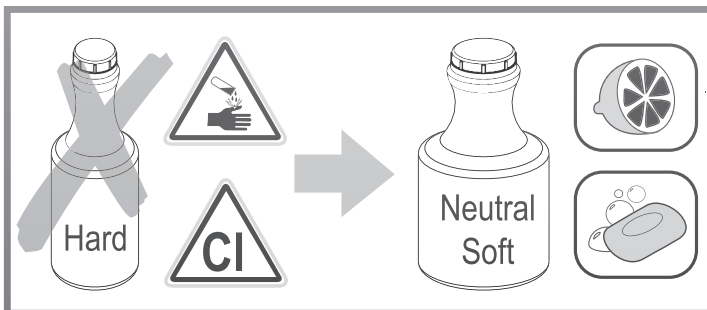

SSRB150S01

SS338M332ON