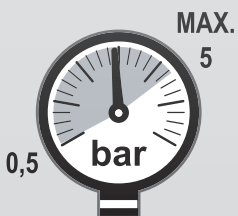

SSRB150S01

SS338M332ON